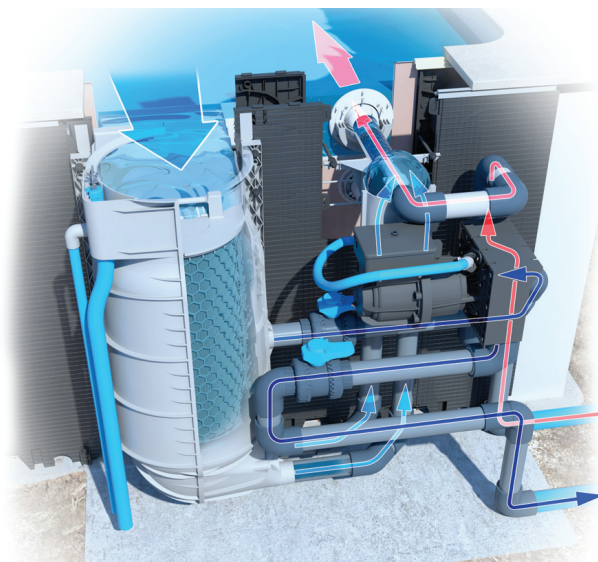

Nouvelle solution intelligente et connectée, iMAGI-X a été conçue pour automatiser les fonctionnalités de la piscine et optimiser les consommations électriques. Il permet de recevoir des alertes et rester connecté directement avec le piscinier par vidéo assistance pour des conseils, de la maintenance ou des services à distance. **Piscines Magiline**

Magazine AMBIANCE PISCINES

N° AP 134 - daté janvier/mars 2022- 37ème année

ON PARLE DE VOUS !!!!

Ambiance **Bassin**

Piscine : les équipements de filtration

C'est un ensemble composé d'un skimmer, d'une pompe, d'un filtre, de buses de refoulement et d'un coffret électrique de protection, de commande et de programmation qui forme le système de filtration. Relié au bassin par un réseau de canalisations et associé à un traitement d'eau régulier, le groupe de filtration assure la bonne conservation de l'eau tout au long de la saison de baignade.

La filtration nouvelle génération NFX, système exclusif, allie performance, économie, simplicité et esthétisme. Elle est dotée d'une finesse de filtration de 15 microns, ce qui limite l'utilisation de produits chimiques. Le multiplicateur de débit permet une rotation d'eau rapide et optimisée, évitant la formation de dépôt dans votre piscine. L'entretien se fait par simple lavage de la cartouche de filtration. **Piscines Magiline**
