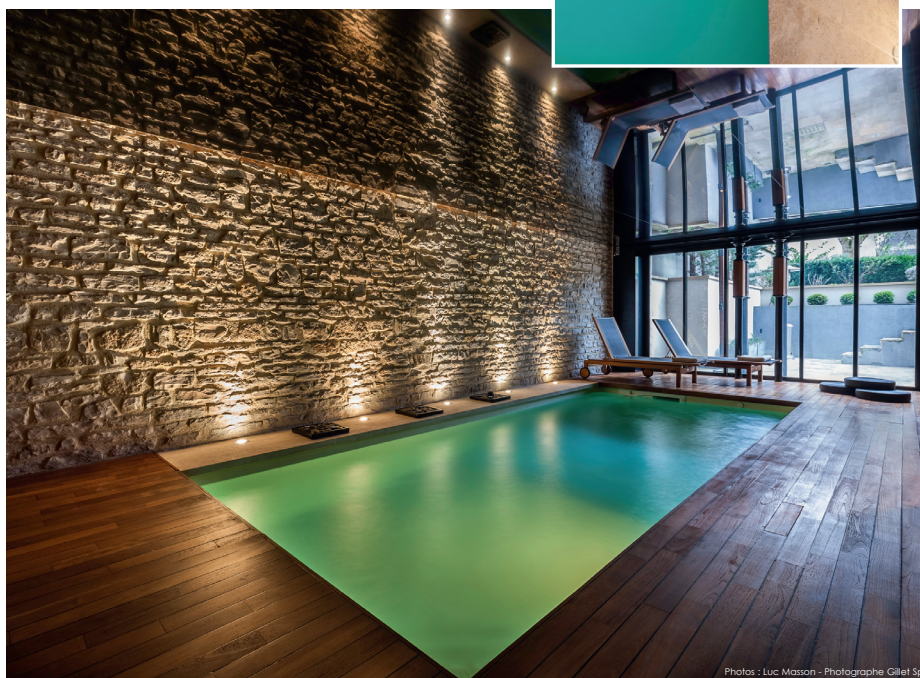

## La piscine intérieure, un espace bien-être permanent

Ambiance **Bassin**

**1.** A Troyes, l'authenticité des matériaux, la pierre et le bois, donne du cachet à cette piscine intérieure équipée d'un système de nage à contre-courant, dont les hautes baies vitrées ouvrent les perspectives sur l'extérieur. L'épure du décor met en évidence le bassin dont le liner sable a donné naissance à une eau couleur jade impérial, d'une beauté exotique très raffinée. Comme on rentre dans un palais des Mille et Une Nuits, l'éclairage du bassin en lisière de celui-ci et sur la cime du mur en pierres crée des effets de lumière douce et acidulée, d'un esthétisme affirmé qui sublime le plan d'eau.

### Piscine intérieure côté pro

Conçue par **Piscines Magiline**, cette piscine possède une **structure** modulaire brevetée, composée de panneaux en polypropylène à coffrage perdu, revêtue d'un **liner** couleur sable. Ses dimensions sont de 5,66 m par 2,66 m avec un fond en pente composée de 1,10 m et 1,40 m. L'accès au bassin s'effectue par un **escalier d'angle Beach 1**. Notons comme équipement, une **nage à contre-courant**.